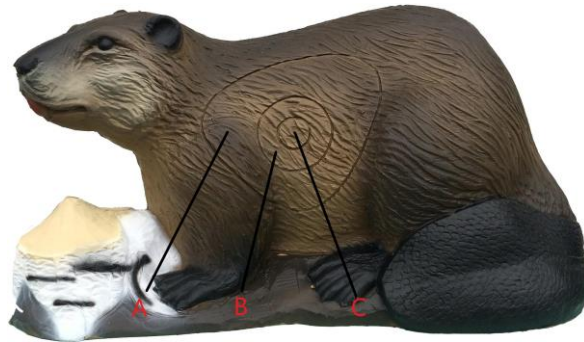

Reeglid ja punktiarvestus.

Kõik sihtmärgid lastakse samalt laskejoonelt. Laskmiskoht on tähistatud markeriga. Markerist eespool seismine ei ole lubatud.

Laskmine toimub samaaegselt, ühe noole kaupa. Laskmise algust tähistab kohtuniku ühekordne vile, laskmise lõppu tähistab kohtuniku kahekordne vile. Peale laskmist tuleb laskur laskejoonelt ära ja kui kõik osalevad laskurid on laskmise lõpetanud, lõpetab kohtunik vilega seeria ja seejärel minnakse ühiselt koos kohtunikuga tulemusi kontrollima.

Keelatud on noole puudutamine või märgist eemaldamine enne kohtuniku märguannet. Kohtunik märgib kõigi laskurite tabamused protokollis. Kokku lastakse iga laskuri poolt kuus noolt, laskmisel liigutakse vasakult paremale. Loomad on paigutatud kaugustele 10 – 20 m, kuid ei asu platsil järjekorras (nt 12, 20, 16, 18, 10, 14 meetrit).

Punktiarvestus:

Punktialad (arvestatakse joone puudet):

- Elutähtis tabamisala (A) – 8 punkti
- Suur süda (B) – 10 punkti
- Väike süda (C) – 11 punkti

Maksimaalne punktisumma kvalifikatsiooniringis (lastakse 6 noolega) ehk Eesti vibujahi laskekatsel on 66 silma.

Maksimaalne punktisumma finaalis (lastakse 4 noolega) ehk Taani vibujahi laskekatsel on 44 silma.

NB! Tabamiseks loetakse ka noole puudet joonega.

Finaal – Taani vibujahi laskekatsel

Finaali pääsevad kvalifikatsiooniringi neli parima punktiskooriga laskjat. Kui punktiskoor on tasa, siis ümberlaskmine toimub 1 noolega, edasi pääseb laskja, kelle nool on kõige kõrgema punktisummaga tabamisalale kõige lähemal.

Finaalis on sihtmärkideks neli 3D metskitse kuju, mis on paigutatud vastavalt Taani vibujahi laskekatsel 5 – 25 m kaugusele.

Laskmine toimub samaaegselt, ühel laskejoonel, iga laskur erinevasse sihtmärki. Lastakse ühe noole kaupa. Laskeseeria algab kohtuniku ühekordse vilega, seeria lõpeb kahekordse vilega. Peale laskmist tuleb laskur laskejoonelt ära ja kui kõik osalevad laskurid on laskmise lõpetanud, annab kohtunik seeria lõppu tähistava topeltvile. Seejärel minnakse ühiselt koos kohtunikuga tabamusi märkima. Keelatud on noole puudutamine või märgist eemaldamine enne kohtuniku märguannet. Kohtunik märgib kõigi laskurite tabamused protokollis. Kokku lastakse iga laskuri poolt neli noolt, laskmisel liigutakse vasakult paremale.

Autasustamine: esikolmikut autasustatakse diplomiga.

MTÜ MÄGILASED