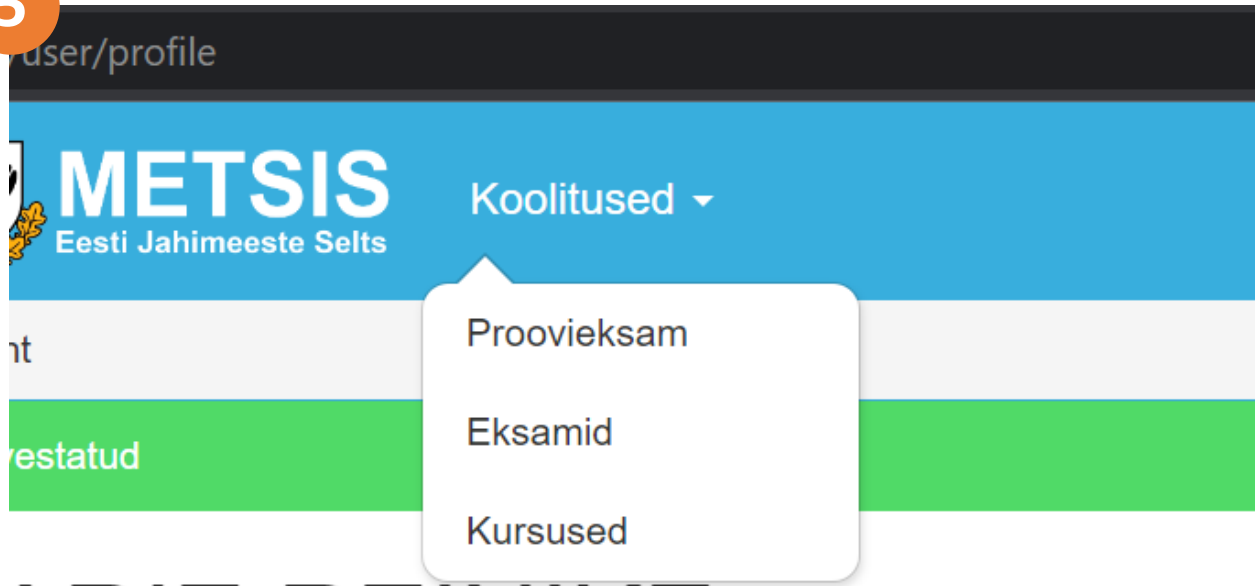

Isikukood EE

Telefoninumber +372

Jätka

Sisenemise viimases etapis tuleb valida, et soovitakse siseneda Metsise keskkonda.

3

The screenshot shows a web browser window with the URL <https://metsis.ejs.ee/security/tara-callback?code=OC-34570-8jYkX3FNEP-IWSFwOMu-OCfHCQIBStk&stata>. The page features two side-by-side login panels. The left panel is blue and contains the Metsis logo (Eesti Jahimeeste Selts) and a button labeled "Sisene" under the heading "Logi Metsise keskkonda". The right panel is green and contains the Jahis logo (JAHILUURAJA INFOÜHISTEEM) and a button labeled "Sisene" under the heading "Logi Jahise keskkonda".

Metsise keskkonda esmakordselt sisenedes tuleb täita kontaktandmed (e-post ja telefon). Peale andmete kinnitamist saab registreeruda koolitusele ja lahendada proovieksamit.

4

The screenshot shows the user profile editing page on the Metsis website. The browser address bar shows metsis.ejs.ee/user/profile/edit. The page header includes the Metsis logo, the text "Koollitused", and the user name "MARIE". The main content area is titled "Profiil" and contains a message: "Jätkamiseks on kohustuslik täiendada oma kontaktandmed". Below this are several input fields: "E-post", "Eesnimi", "Perenimi", "Isikukood", "Telefon", and "Staatus" (with a dropdown menu currently set to "Aktiivne"). A "Kinnita" button is located at the bottom of the form.

Kursusele registreerumiseks tuleb vajutada menüüpunktile „Koolitused“. Seejärel avaneb alammenüü kus tuleb valida „Kursused“.

5

Avaneb nimekiri algavatest kursustest. Kursuse nimekirjas on välja toodud info kursuse maksumuse ja alguskuupäeva kohta. Kursusele registreerumiseks tuleb vajutada nuppu „Registreeri“.