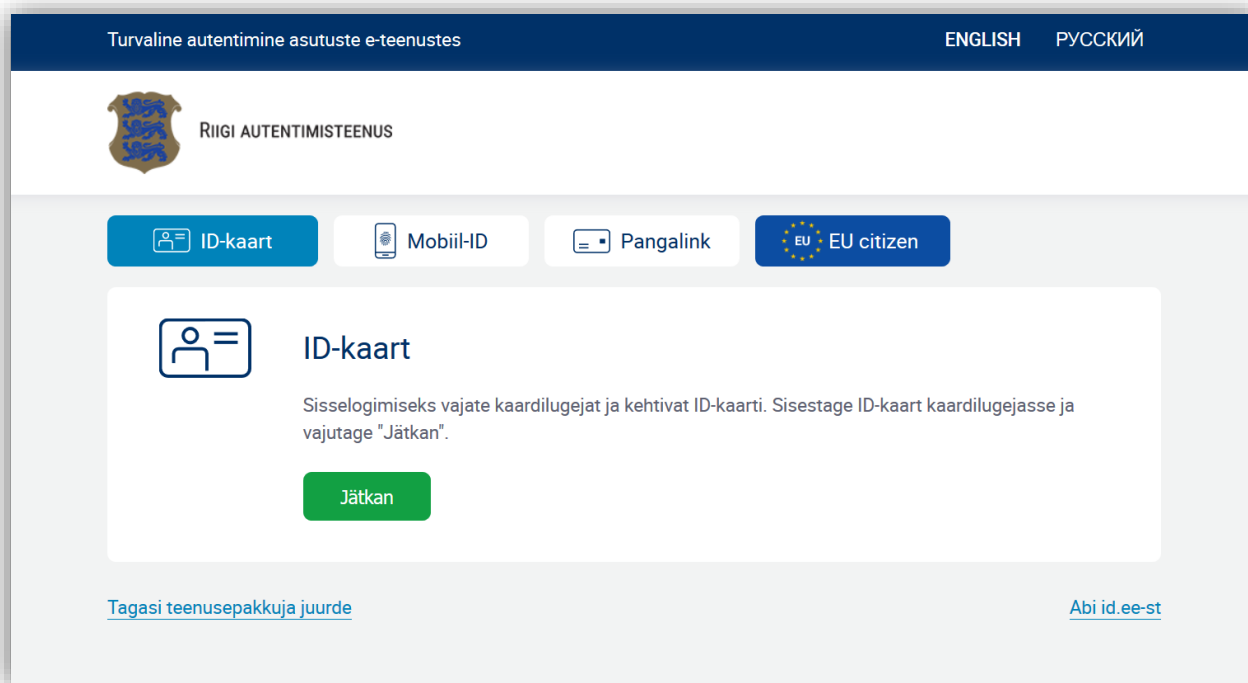

Salasõna loomiseks tuleb siseneda veebikeskkonda <https://jahis.ejs.ee/> või <https://metsis.ejs.ee/> läbi autentimisteenuse TARA.

TARA kaudu sisse logides on võimalik kasutada ID-kaarti, Mobiil-ID või Smart-ID.

Eesti Jahimeeste Seltsi infosüsteemid Metsis ja Jahis on omavahel ühendatud. Salasõna saab luua Metsise keskkonnas. Loodud parooli saab kasutada mõlemas süsteemis.

Sisse logides avanevad teie andmed .

The screenshot shows the user profile page for 'Tava Kasutaja' in the Metsis system. The page is divided into several sections: 'Jahitunnistus', 'Suuruluki laskekatse tunnistus', 'Kontaktandmed', 'Aadress', 'Liikmelisus', and 'Minuga seotud organisatsioonid'. The 'Kontaktandmed' section shows the user's email, name, address, and phone number. The 'Aadress' section shows the user's location in Estonia. The 'Liikmelisus' section shows the user is a member of the 'Eesti Jahimeeste Selts'. The 'Minuga seotud organisatsioonid' section shows a list of organizations with columns for description, type, name, phone, and email.