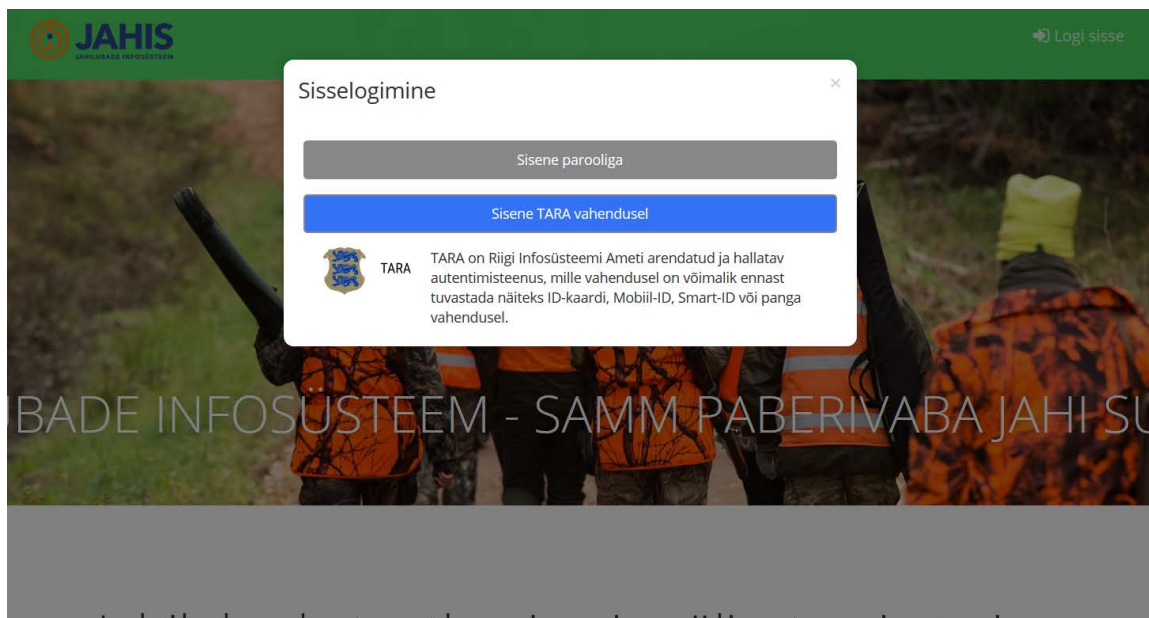

Salasõna loomiseks tuleb siseneda veebikeskkonda <https://jahis.ejs.ee/> või <https://metsis.ejs.ee/> läbi autentimisteenuse TARA.

TARA kaudu sisse logides on võimalik kasutada ID-kaarti, Mobiil-ID või Smart-ID.

Eesti Jahimeeste Seltsi infosüsteemid Metsis ja Jahis on omavahel ühendatud. Salasõna saab luua Metsise keskkonnas. Loodud parooli saab kasutada mõlemas süsteemis.

Sisse logides avanevad teie andmed .

The screenshot shows the user profile page for 'Tava Kasutaja' in the Metsis system. The page is divided into several sections: 'Jahitunnistus', 'Suuruluki laskekatse tunnistus', 'Kontaktandmed', 'Aadress', 'Liikmelisus', and 'Minuga seotud organisatsioonid'. The 'Kontaktandmed' section shows the user's email, name, address, and phone number. The 'Aadress' section shows the user's location in Estonia. The 'Liikmelisus' section shows the user is a member of the 'Eesti Jahimeeste Selts'. The 'Minuga seotud organisatsioonid' section shows a list of organizations with columns for description, type, name, phone, and email.