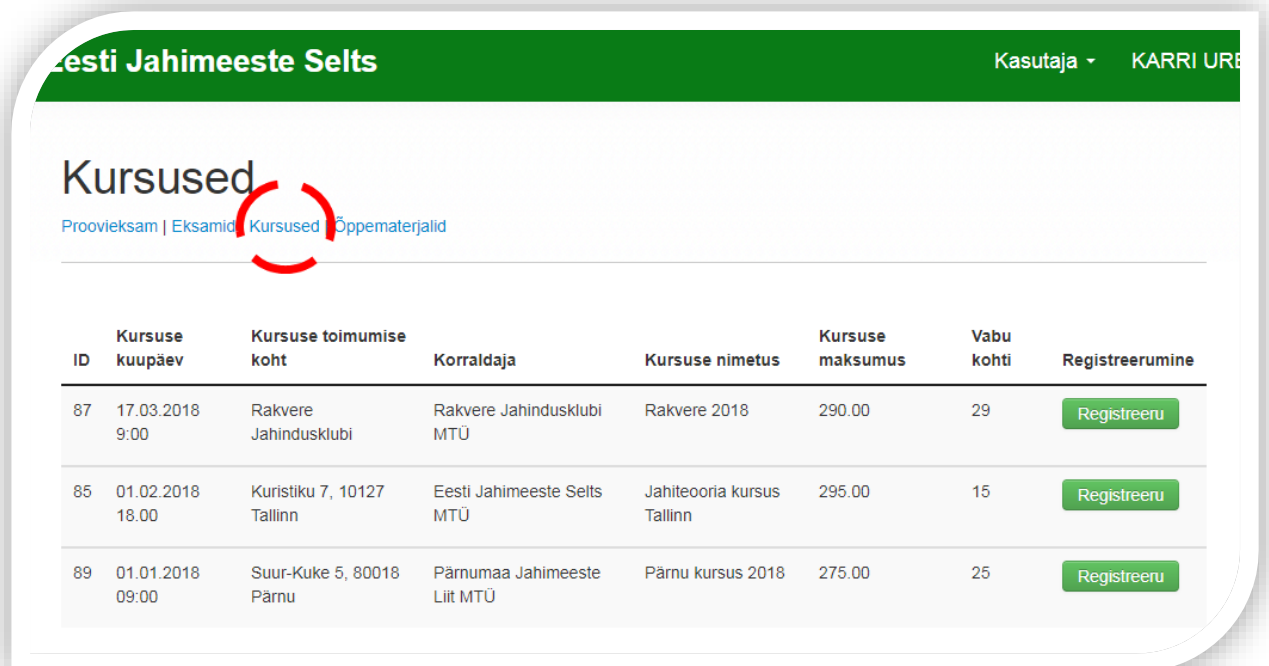

Avaneb algkoolituse alammenüü. Alammenüüst valida kursused. Kuvatakse nimekiri kursustest kuhu saab registreeruda.