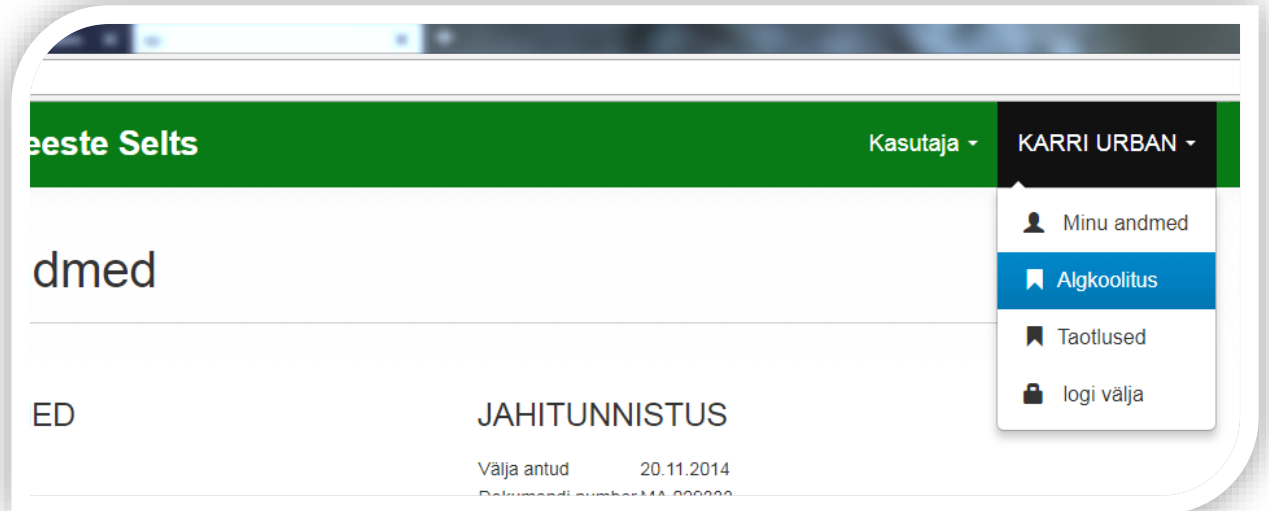

KONTAKTANDMED

E-post

Telefon

Aadress(vana)

Riik

Aadress(uus)

Teavitused e-postile

Jahitunnistuse aegumise teavitus

Suuruluki laskekatse tunnistuse aegumise teavitus

3. Jahitunnistuse taotleja kursusele registreerimine

Jahitunnistuse taotleja kursusele saab registreerida METSISE keskkonnas. Lehekülje päises asuvale enda nimele vajutades avaneb menüü. Menüüst tuleb valida algkoolitus.

The screenshot shows a user interface for 'Eesti Selts'. The user is logged in as 'KARRI URBAN'. A dropdown menu is open, showing options: 'Minu andmed', 'Algkoolitus', 'Taotlused', and 'logi välja'. The main content area shows 'ED' and 'JAHITUNNISTUS' with a date '20.11.2014'.